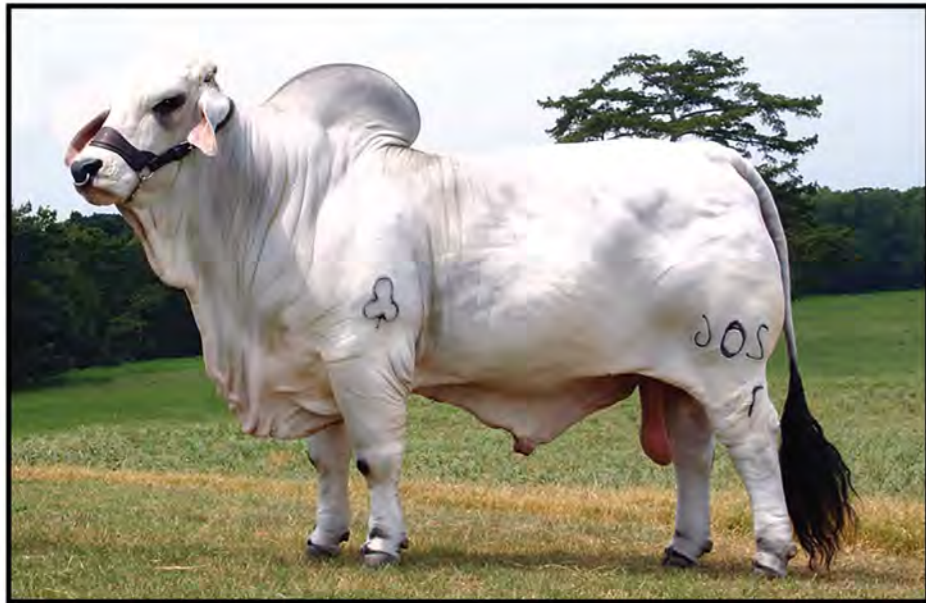

JDH WOODSON DE MANSO 206/7