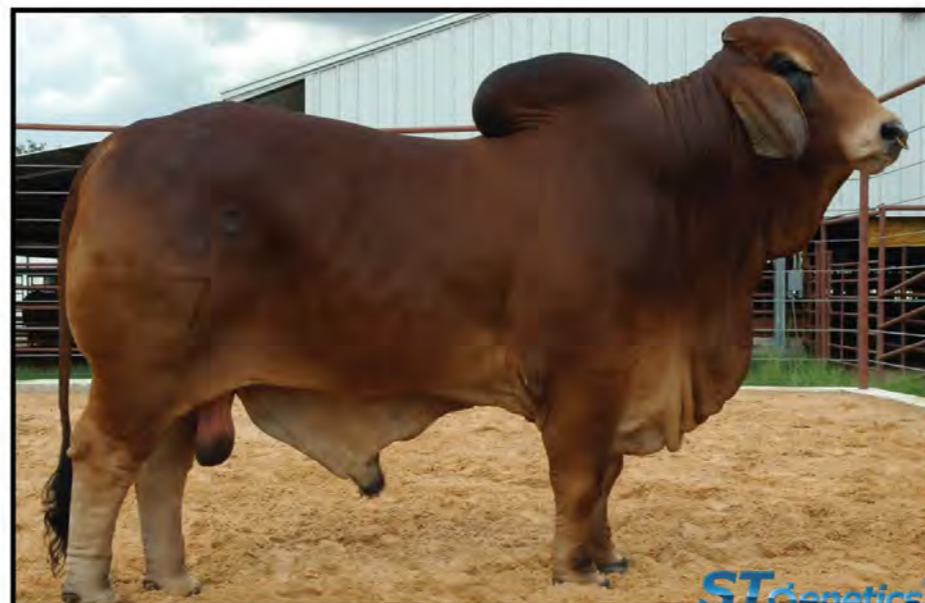

TJF MR SMOKIN GUN 109/7