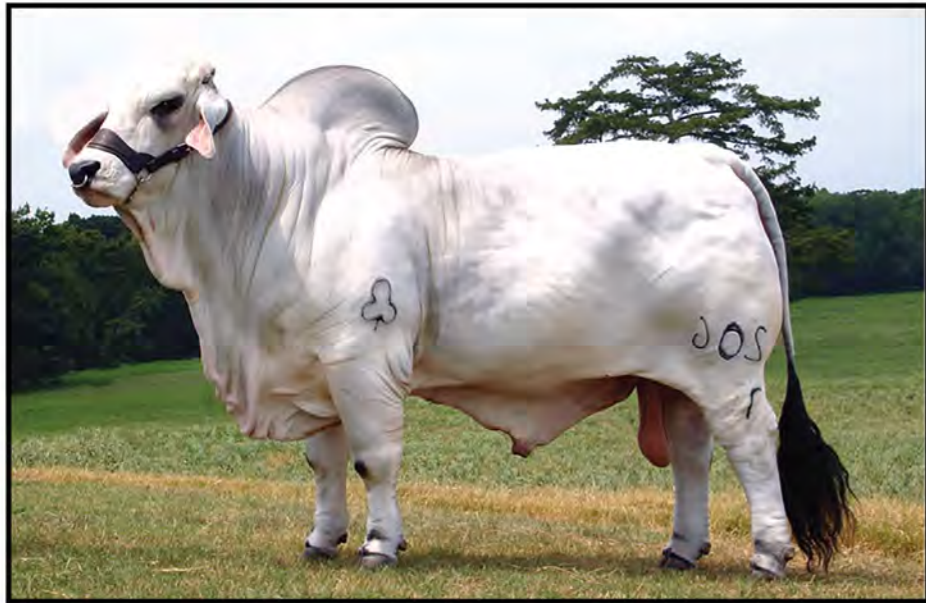

BRAHMAN
S E L E C T O

MX

JDH WOODSON DE MANSO 206/7