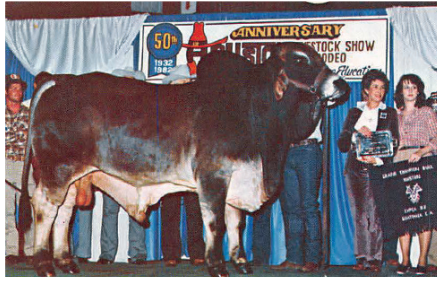

+MN MR. RED MAYRO 257/2

(+)WR SEÑOR. SUVA 203 es el toro que encabezó la lista de ROR en 1999 durante el 75 Aniversario de la ABBA. Ingresó al Registro de Renombre en 1983 y en 1985 era el toro número uno del ROR. La mayoría de los criadores de Brahman sabrán que (+)WR MR. SUVA 203 fue criada por Debra Watts Barnes, hija de Max y Shirley Watts, y madre de Brandy Barnes, un destacado showman de la industria ganadera.

En 2020, cuando informamos sobre los mejores toros grises para los puntos del Registro de Renombre, 203 todavía encabezaban la lista unos 35 años después. Pero en nuestro informe de 2021 +MR. El V8 380/6, propiedad de Jim S. Williams de V8 Ranch, se llevó los máximos honores con 2805 puntos y pasó a (+)WR MR. SUVA 203 al segundo lugar.

Desde entonces +MR. El V8 380/6 mantiene su liderazgo, mientras que (+)WR MR. SUVA 203 cayó al tercer lugar en nuestro informe de 2023. A finales de 2022 +MR. El V8 380/6 había acumulado unos impresionantes 3550 puntos, mientras que el +MR. El V8 458/7 (+BRC Noble) obtuvo 3.009 puntos.

En cuanto a los toros rojos, +MN MR. RED MAYRO 257/2, que entró en el registro en 1985, fue el mejor red bull en 1999 en cuanto a puntos ROR y ocupó el cuarto lugar en la general. Es interesante observar que +MN MR. RED MAYRO 257/2 también fue el primer toro en ser honrado con el título de Gran Campeón Internacional de ABBA en 1982. Ese fue el primer año en que Houston Livestock Show and Rodeo se convirtió en el Juzgamiento Internacional de la ABBA. Consulte la página 38 para conocer la historia de los Grandes Campeones y los Grandes Campeones de Reserva en la Exposición Internacional.

Un red bull que inmediatamente siguió